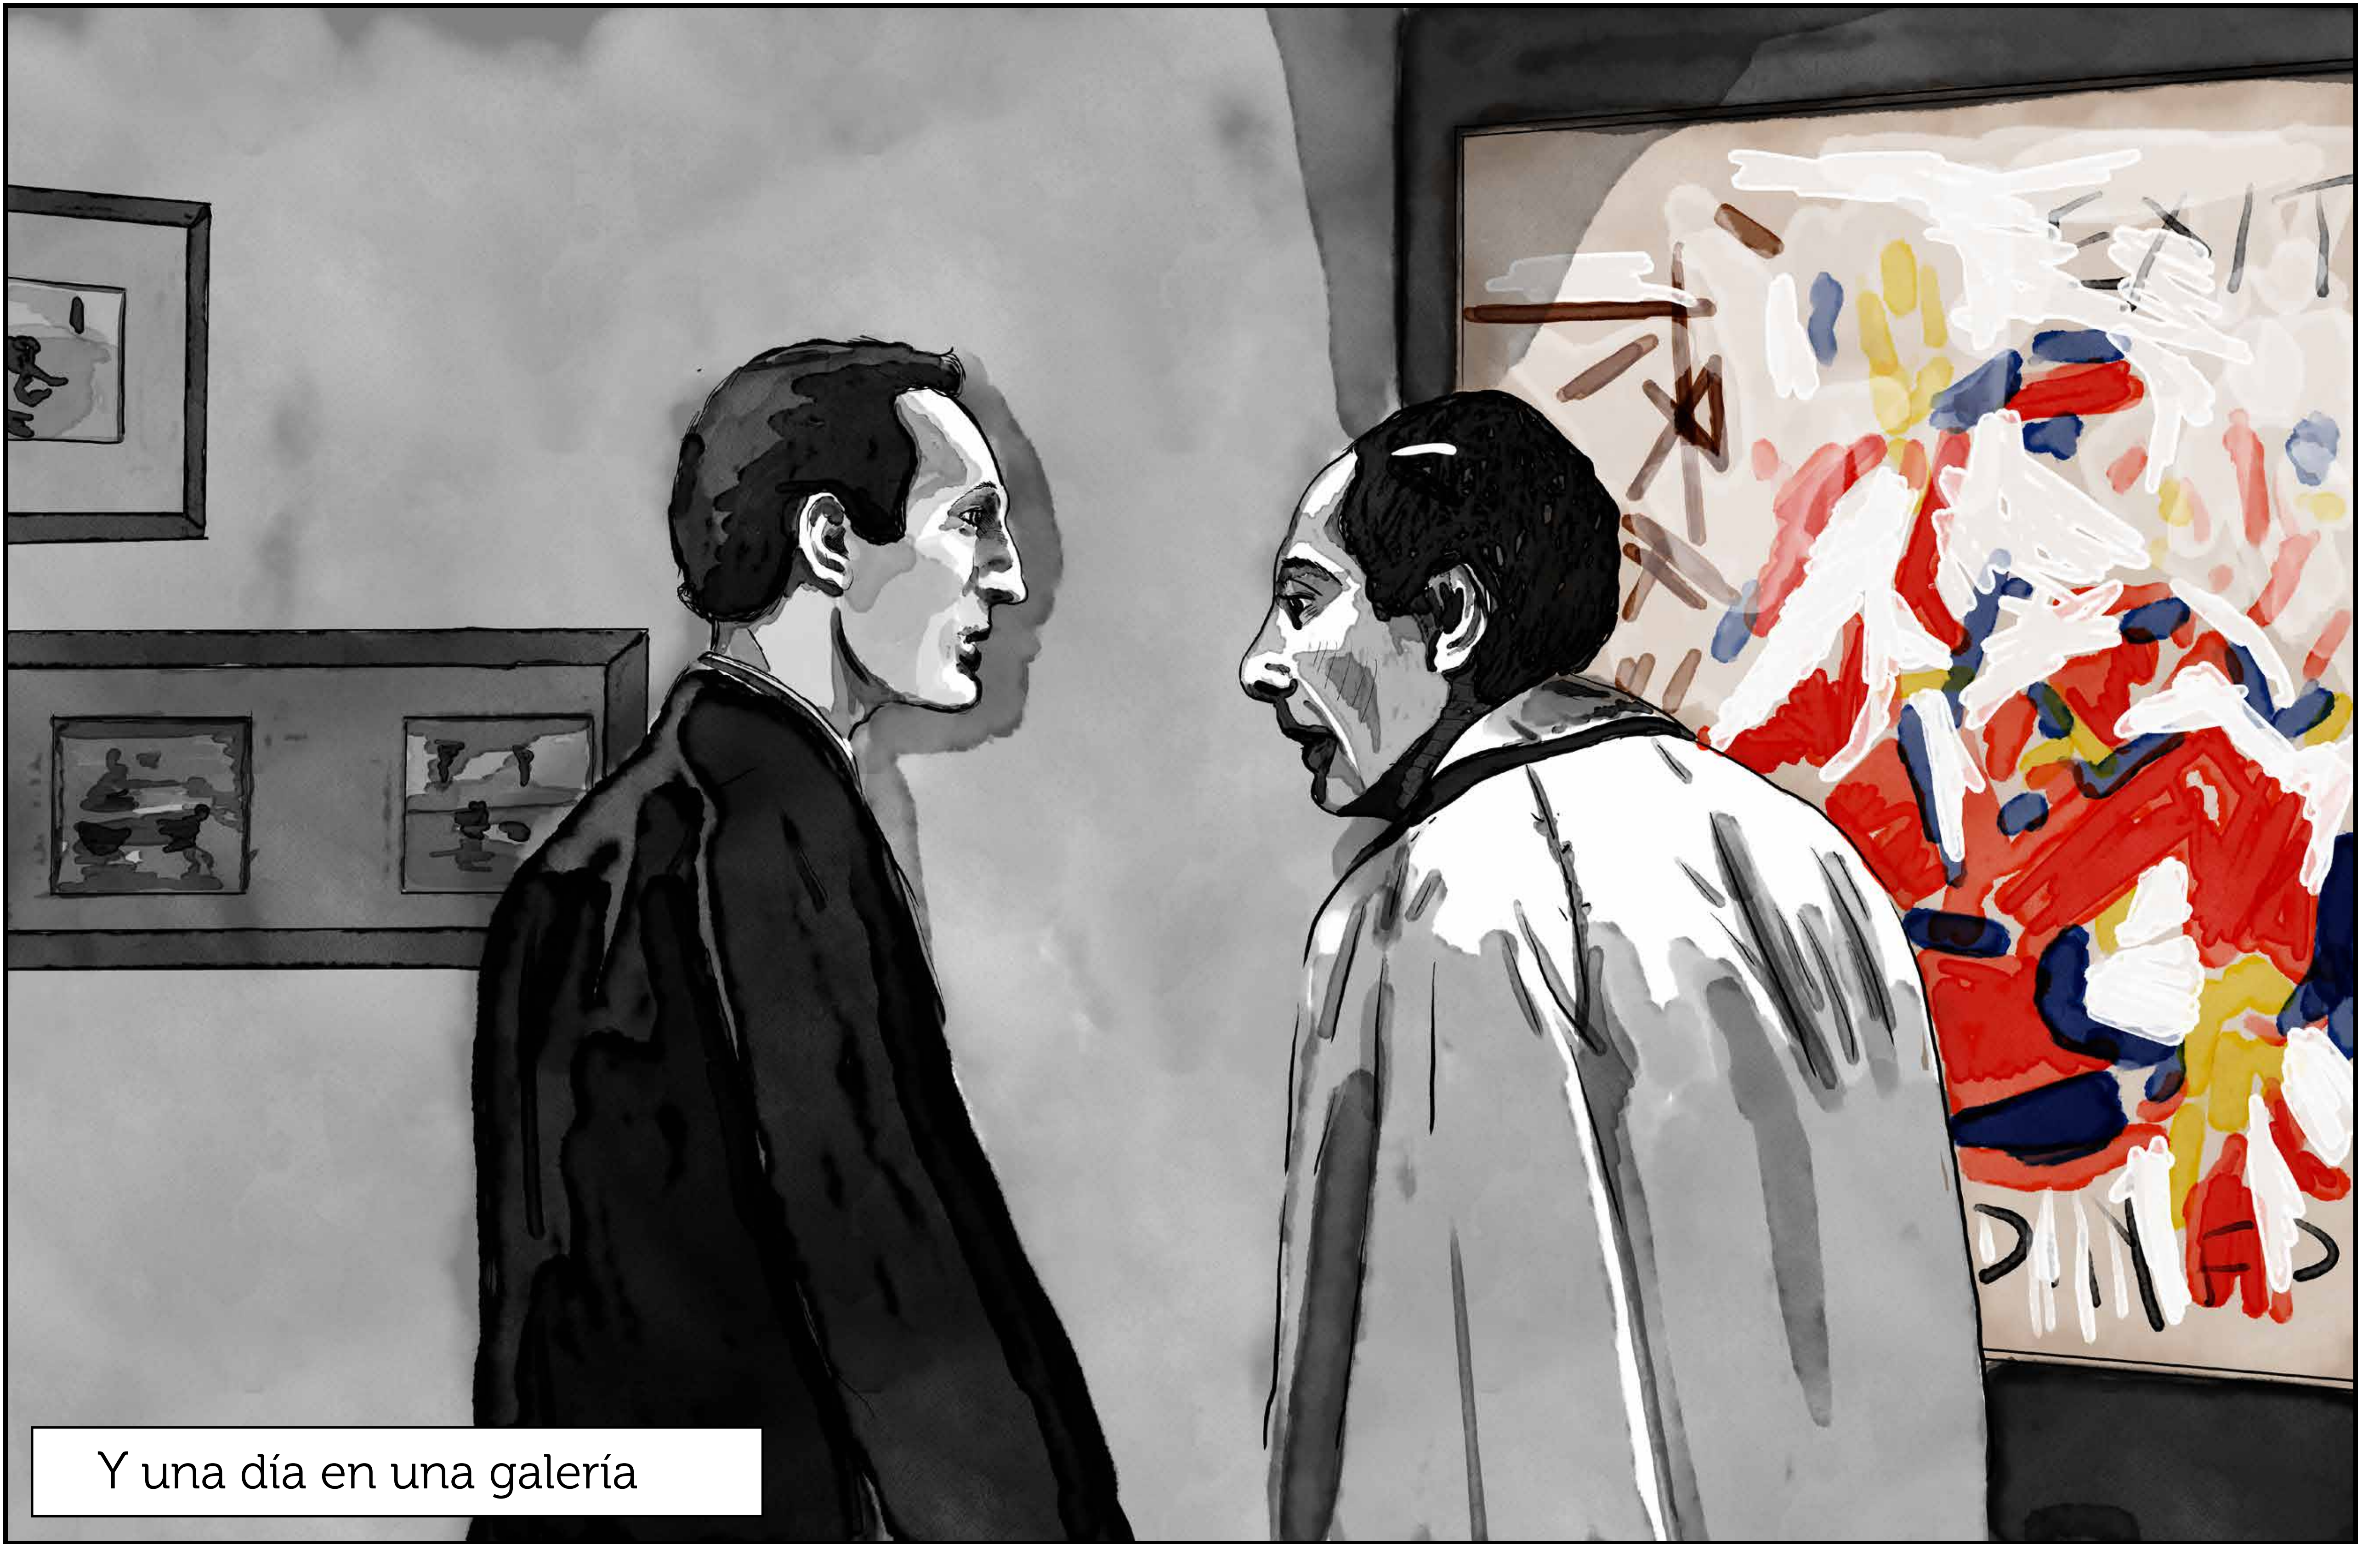

Son doce poemas, lo  
llamo «NARANJAS»

Y una día en una galería

veo la pintura de Mike llamada...

**SARDINAS**

Title Sardines  
Artist Michael Goldberg  
Dimensions 205.1 x 167.7 cm.

Title Sardines  
Artist Michael Goldberg  
Dimensions 205.1 x 167.7 cm.